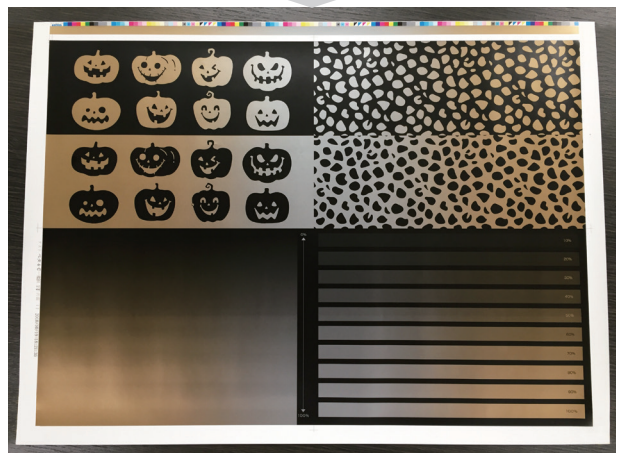

金・銀の2色でゴージャスに