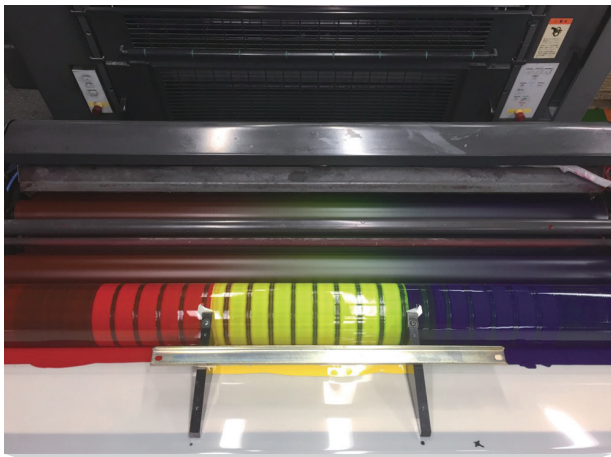

この紙袋は

レインボー印刷 で作っています。

〈レインボー印刷とは〉

インキつぼに仕切りをし、それぞれに色の違うインキを入れて

ローラー上でインキの色が自然に混ざります。

カラー印刷では表現しにくい滑らかなグラデーションを印刷できます。

混色規則性が無く、1枚1枚微妙に色が異なる特徴があり、特色インキの美しい発色が再現されます。

赤・黄・青の3色で虹色に